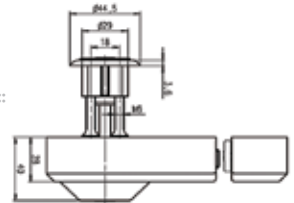

KASTENRIEGELSCHLOSS MIT INNEN- UND AUSSENZYLINDER

Artikel-Nummer 12.062 / 22.062 / 32.062

- 2-tourig, Riegelvorschub 24 mm
- Bitte angeben ob links oder rechts
- Schlosskasten, silbergrau, braun oder weiss
- Für Dornmass 60 oder 70 mm montierbar
- Innenzylinder montiert, Ms. matt vern.
  (12.046 / 22.046 / 32.046)
- Mit Riegelvorschubanzeige
- Zubehör: 1 Satz Befestigungsschrauben

Aussenzylinder

Artikel-Nummer 12.045 / 22.045 / 32.045

- Ausführungen Ms. matt vern.
- Exzentrisch
- Anlagentauglich
- Zubehör: Rosette
  Befestigungsschrauben

KASTENRIEGELSCHLOSS MIT SPERRBÜGEL, INNEN- UND AUSSENZYLINDER

Artikel-Nummer 12.063 / 22.063 / 32.063

- 2-tourig, Riegelvorschub 24 mm
- Bitte angeben ob links oder rechts
- Schlosskasten, silbergrau, braun oder weiss
- Für Dornmass 60 oder 70 mm montierbar
- Innenzylinder montiert, Ms. matt vern.
  (12.046 / 22.046 / 32.046)
- Mit Riegelvorschubanzeige
- Zubehör: 1 Satz Befestigungsschrauben

Aussenzylinder

Artikel-Nummer 12.045 / 22.045 / 32.045

- Ausführungen Ms. matt vern.
- Exzentrisch
- Anlagentauglich
- Zubehör: Rosette
  Befestigungsschrauben

Tür ohne Überschlag

Tür mit Überschlag

Auswärts öffnende Tür

Tür links auswärts aufgehend