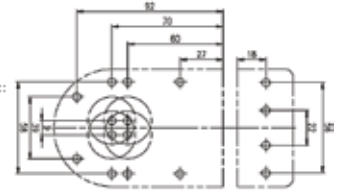

KASTENRIEGELSCHLOSS MIT DREHKNOPF UND AUSSENZYLINDER

Artikel-Nummer 12.064 / 22.064 / 32.064

- 2-tourig, Riegelvorschub 24 mm
- Umstellbar für links oder rechts
- Schlosskasten, silbergrau, braun oder weiss
- Für Dornmass 60 oder 70 mm montierbar
- Mit Riegelvorschubanzeige
- Zubehör: 1 Satz Befestigungsschrauben

Aussenzylinder Standardausführung

Artikel-Nummer 12.045 / 22.045 / 32.045

- Ausführungen Ms. Matt. vern.
- Exzentrisch
- Anlagentauglich
- Zubehör: Rosette
  Befestigungsschrauben

KASTENRIEGELSCHLOSS MIT SPERRBÜGEL, DREHKNOPF UND AUSSENZYLINDER

Artikel-Nummer 12.065 / 22.065 / 32.065

- 2-tourig, Riegelvorschub 24 mm
- Umstellbar für links oder rechts
- Schlosskasten, silbergrau, braun oder weiss
- Für Dornmass 60 oder 70 mm montierbar
- Mit Riegelvorschubanzeige
- Zubehör: 1 Satz Befestigungsschrauben

Aussenzylinder Standardausführung

Artikel-Nummer 12.045 / 22.045 / 32.045

- Ausführungen Ms. Matt. vern.
- Exzentrisch
- Anlagentauglich
- Zubehör: Rosette
  Befestigungsschrauben