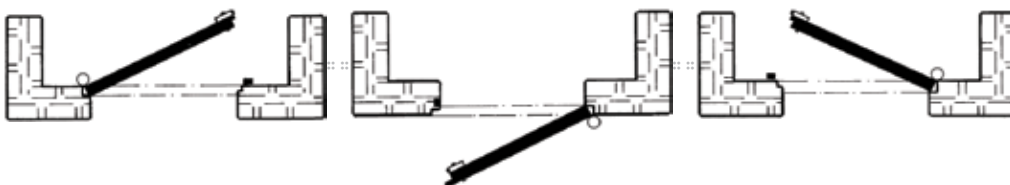

Artikel-Nummer 12.065 / 22.065 / 32.065

**Kastenriegelschloss**

- 2-tourig, Riegelvorschub 24 mm
- Umstellbar für links oder rechts
- Schlosskasten, silbergrau, braun oder weiss
- Für Dornmass 60 oder 70 mm montierbar
- Mit Riegelvorschubanzeige
- Zubehör: 1 Satz Befestigungsschrauben

**Zylinder**

**Aussenzylinder Standardausführung**

Artikel-Nummer 12.045 / 22.045 / 32.045

- Ausführungen Ms. Matt. vern.
- Exzentrisch
- Anlagentauglich
- Zubehör: Rosette  
Befestigungsschrauben

Tür links einwärts aufgehend