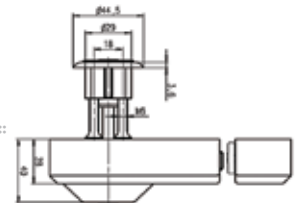

Tür links einwärts aufgehend

Tür rechts auswärts aufgehend

Tür rechts einwärts aufgehend