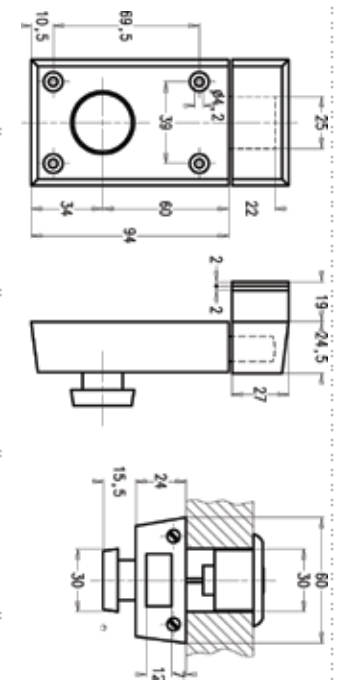

KASTENRIEGELSCHLOSS MIT DREHKNOPF UND AUSSENZYLINDER ZENTRISCH

Artikel-Nummer 12.004 / 22.404 / 32.004

- 1-tourig Riegelvorschub 22 mm
- links oder rechts umstellbar
- Schlosskasten, grau lackiert
- Für Dornmass 60 mm
- Zubehör: 1 Satz Befestigungsschrauben

1. **Aussenzylinder**
   Artikel-Nummer 12.007 / 22.407 / 32.007
2. Ausführungen matt vern.
   - Zentrisch
   - Anlagentauglich
   - Zubehör: Rosette
     Anschraubplatte
     Befestigungsschrauben

KASTENRIEGELSCHLOSS MIT DREHKNOPF UND AUSSENZYLINDER EXZENTRISCH

Artikel-Nummer 12.004.EX / 22.404.EX / 32.004.EX

- 1-tourig Riegelvorschub 22 mm
- links oder rechts umstellbar
- Schlosskasten, grau lackiert
- Für Dornmass 60 mm
- Zubehör: 1 Satz Befestigungsschrauben

1. **Aussenzylinder**
   Artikel-Nummer 12.010 / 22.410 / 32.010
2. Ausführungen matt vern.
   - Exzentrisch
   - Anlagentauglich
   - Zubehör: Rosette
     Anschraubplatte
     Befestigungsschrauben