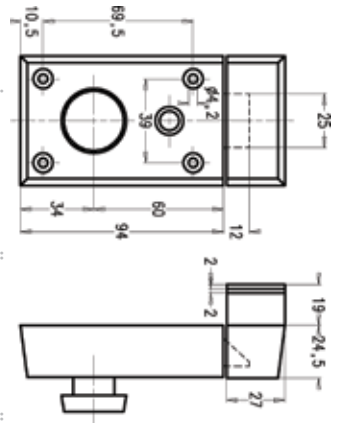

FALLENSCHLOSS MIT DREHKNOPF, FESTSTELLER UND AUSSENZYLINDER ZENTRISCH

Artikel-Nummer 12.006 / 22.406 / 32.006

- 1-tourig Riegelvorschub 12 mm
- links oder rechts umstellbar
- Schlosskasten, grau lackiert
- Für Dornmass 60 mm
- Zubehör: 1 Satz Befestigungsschrauben

Aussenzylinder

Artikel-Nummer 12.007 / 22.407 / 32.007

- Ausführungen matt vern.
- Zentrisch
- Anlagentauglich
- Zubehör: Rosette
  Anschraubplatte
  Befestigungsschrauben

FALLENSCHLOSS MIT DREHKNOPF, FESTSTELLER UND AUSSENZYLINDER EXZENTRISCH

Artikel-Nummer 12.006.EX / 22.406.EX / 32.006.EX

- 1-tourig Riegelvorschub 12 mm
- links oder rechts umstellbar
- Schlosskasten, grau lackiert
- Für Dornmass 60 mm
- Zubehör: 1 Satz Befestigungsschrauben

Aussenzylinder Standardausführung

Artikel-Nummer 12.010 / 22.410 / 32.010

- Ausführungen Matt. vern.
- Exzentrisch
- Anlagentauglich
- Zubehör: Rosette
  Anschraubplatte
  Befestigungsschrauben

Tür links einwärts aufgehend

Tür rechts auswärts aufgehend

Tür rechts einwärts aufgehend