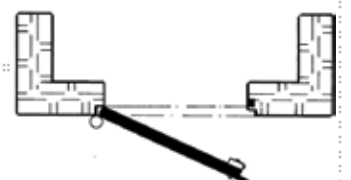

Tür links auswärts aufgehend