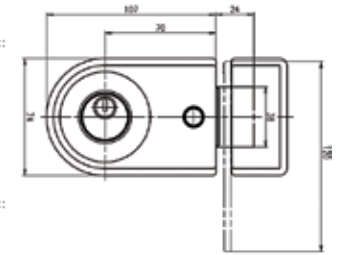

KASTENRIEGELSCHLOSS MIT INNEN- UND AUSSENZYLINDER

Artikel-Nummer 12.062 / 22.062 / 32.062

- 2-tourig, Riegelvorschub 24 mm
- Bitte angeben ob links oder rechts
- Schlosskasten, silbergrau, braun oder weiss
- Für Dornmass 60 oder 70 mm montierbar
- Innenzylinder montiert, Ms. matt vern.
  (12.046 / 22.046 / 32.046)
- Mit Riegelvorschubanzeige
- Zubehör: 1 Satz Befestigungsschrauben

Aussenzylinder

Artikel-Nummer 12.045 / 22.045 / 32.045

- Ausführungen Ms. matt vern.
- Exzentrisch
- Anlagentauglich
- Zubehör: Rosette
  Befestigungsschrauben

KASTENRIEGELSCHLOSS MIT SPERRBÜGEL, INNEN- UND AUSSENZYLINDER

Artikel-Nummer 12.063 / 22.063 / 32.063

- 2-tourig, Riegelvorschub 24 mm
- Bitte angeben ob links oder rechts
- Schlosskasten, silbergrau, braun oder weiss
- Für Dornmass 60 oder 70 mm montierbar
- Innenzylinder montiert, Ms. matt vern.
  (12.046 / 22.046 / 32.046)
- Mit Riegelvorschubanzeige
- Zubehör: 1 Satz Befestigungsschrauben

Aussenzylinder

Artikel-Nummer 12.045 / 22.045 / 32.045

- Ausführungen Ms. matt vern.
- Exzentrisch
- Anlagentauglich
- Zubehör: Rosette
  Befestigungsschrauben

Tür ohne Überschlag

Tür mit Überschlag

Auswärts öffnende Tür

Tür links auswärts aufgehend