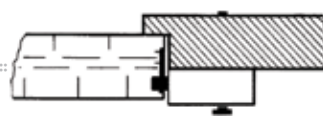

Auswärts öffnende Tür