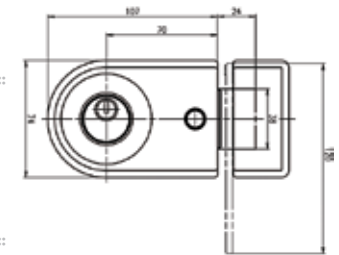

Tür ohne Überschlag