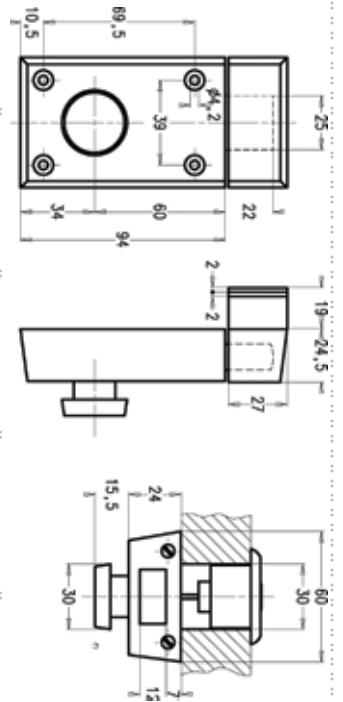

**Zylinder**

- Aussenzylinder**  
 Artikel-Nummer 12.007 / 22.407 / 32.007
- Ausführungen matt vern.
  - Zentrisch
  - Anlagentauglich
  - Zubehör: Rosette  
 Anschraubplatte  
 Befestigungsschrauben