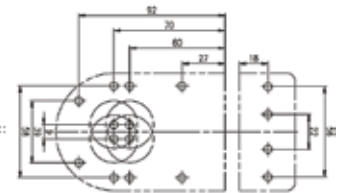

Tür links einwärts aufgehend

Tür rechts auswärts aufgehend

Tür rechts einwärts aufgehend