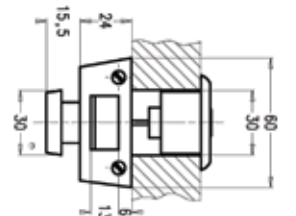

Tür links einwärts aufgehend

Tür rechts auswärts aufgehend

Tür rechts einwärts aufgehend