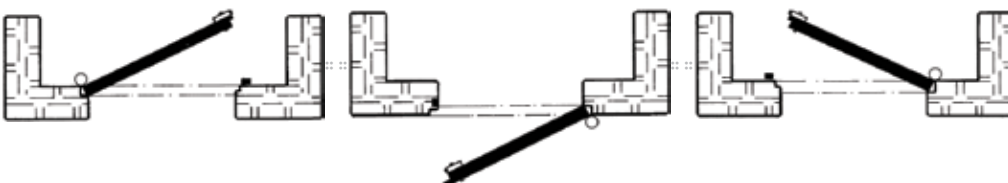

Tür links einwärts aufgehend

Tür rechts auswärts aufgehend

Tür rechts einwärts aufgehend