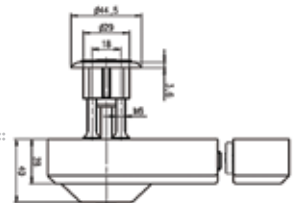

Tür ohne Überschlag