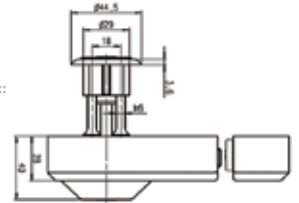

KASTENRIEGELSCHLOSS MIT DREHKNOPF UND AUSSENZYLINDER

Artikel-Nummer 12.064 / 22.064 / 32.064

- 2-tourig, Riegelvorschub 24 mm
- Umstellbar für links oder rechts
- Schlosskasten, silbergrau, braun oder weiss
- Für Dornmass 60 oder 70 mm montierbar
- Mit Riegelvorschubanzeige
- Zubehör: 1 Satz Befestigungsschrauben

Aussenzylinder Standardausführung

Artikel-Nummer 12.045 / 22.045 / 32.045

- Ausführungen Ms. Matt. vern.
- Exzentrisch
- Anlagentauglich
- Zubehör: Rosette
  Befestigungsschrauben

KASTENRIEGELSCHLOSS MIT SPERRBÜGEL, DREHKNOPF UND AUSSENZYLINDER

Artikel-Nummer 12.065 / 22.065 / 32.065

- 2-tourig, Riegelvorschub 24 mm
- Umstellbar für links oder rechts
- Schlosskasten, silbergrau, braun oder weiss
- Für Dornmass 60 oder 70 mm montierbar
- Mit Riegelvorschubanzeige
- Zubehör: 1 Satz Befestigungsschrauben

Aussenzylinder Standardausführung

Artikel-Nummer 12.045 / 22.045 / 32.045

- Ausführungen Ms. Matt. vern.
- Exzentrisch
- Anlagentauglich
- Zubehör: Rosette
  Befestigungsschrauben