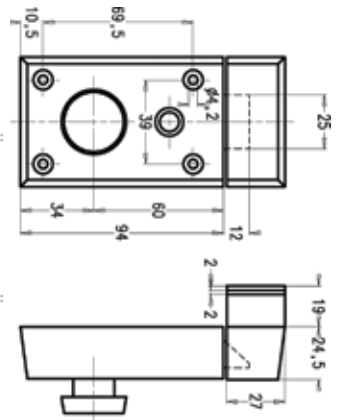

Tür links einwärts aufgehend

Tür rechts auswärts aufgehend

Tür rechts einwärts aufgehend