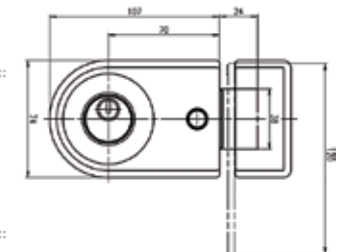

Tür links einwärts aufgehend

Tür rechts auswärts aufgehend

Tür rechts einwärts aufgehend