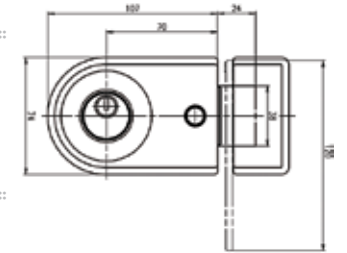

KASTENRIEGELSCHLOSS MIT DREHKNOPF UND AUSSENZYLINDER

Artikel-Nummer 12.064 / 22.064 / 32.064

- 2-tourig, Riegelvorschub 24 mm
- Umstellbar für links oder rechts
- Schlosskasten, silbergrau, braun oder weiss
- Für Dornmass 60 oder 70 mm montierbar
- Mit Riegelvorschubanzeige
- Zubehör: 1 Satz Befestigungsschrauben

Aussenzylinder Standardausführung

Artikel-Nummer 12.045 / 22.045 / 32.045

- Ausführungen Ms. Matt. vern.
- Exzentrisch
- Anlagentauglich
- Zubehör: Rosette
  Befestigungsschrauben

KASTENRIEGELSCHLOSS MIT SPERRBÜGEL, DREHKNOPF UND AUSSENZYLINDER

Artikel-Nummer 12.065 / 22.065 / 32.065

- 2-tourig, Riegelvorschub 24 mm
- Umstellbar für links oder rechts
- Schlosskasten, silbergrau, braun oder weiss
- Für Dornmass 60 oder 70 mm montierbar
- Mit Riegelvorschubanzeige
- Zubehör: 1 Satz Befestigungsschrauben

Aussenzylinder Standardausführung

Artikel-Nummer 12.045 / 22.045 / 32.045

- Ausführungen Ms. Matt. vern.
- Exzentrisch
- Anlagentauglich
- Zubehör: Rosette
  Befestigungsschrauben