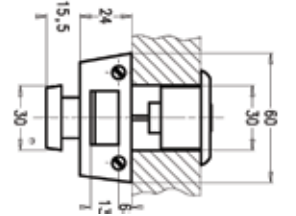

FALLENSCHLOSS MIT DREHKNOPF, FESTSTELLER UND AUSSENZYLINDER ZENTRISCH

Artikel-Nummer 12.006 / 22.406 / 32.006

- 1-tourig Riegelvorschub 12 mm
- links oder rechts umstellbar
- Schlosskasten, grau lackiert
- Für Dornmass 60 mm
- Zubehör: 1 Satz Befestigungsschrauben

Aussenzylinder

Artikel-Nummer 12.007 / 22.407 / 32.007

- Ausführungen matt vern.
- Zentrisch
- Anlagentauglich
- Zubehör: Rosette
  Anschraubplatte
  Befestigungsschrauben

FALLENSCHLOSS MIT DREHKNOPF, FESTSTELLER UND AUSSENZYLINDER EXZENTRISCH

Artikel-Nummer 12.006.EX / 22.406.EX / 32.006.EX

- 1-tourig Riegelvorschub 12 mm
- links oder rechts umstellbar
- Schlosskasten, grau lackiert
- Für Dornmass 60 mm
- Zubehör: 1 Satz Befestigungsschrauben

Aussenzylinder Standardausführung

Artikel-Nummer 12.010 / 22.410 / 32.010

- Ausführungen Matt. vern.
- Exzentrisch
- Anlagentauglich
- Zubehör: Rosette
  Anschraubplatte
  Befestigungsschrauben

Tür links einwärts aufgehend

Tür rechts auswärts aufgehend

Tür rechts einwärts aufgehend