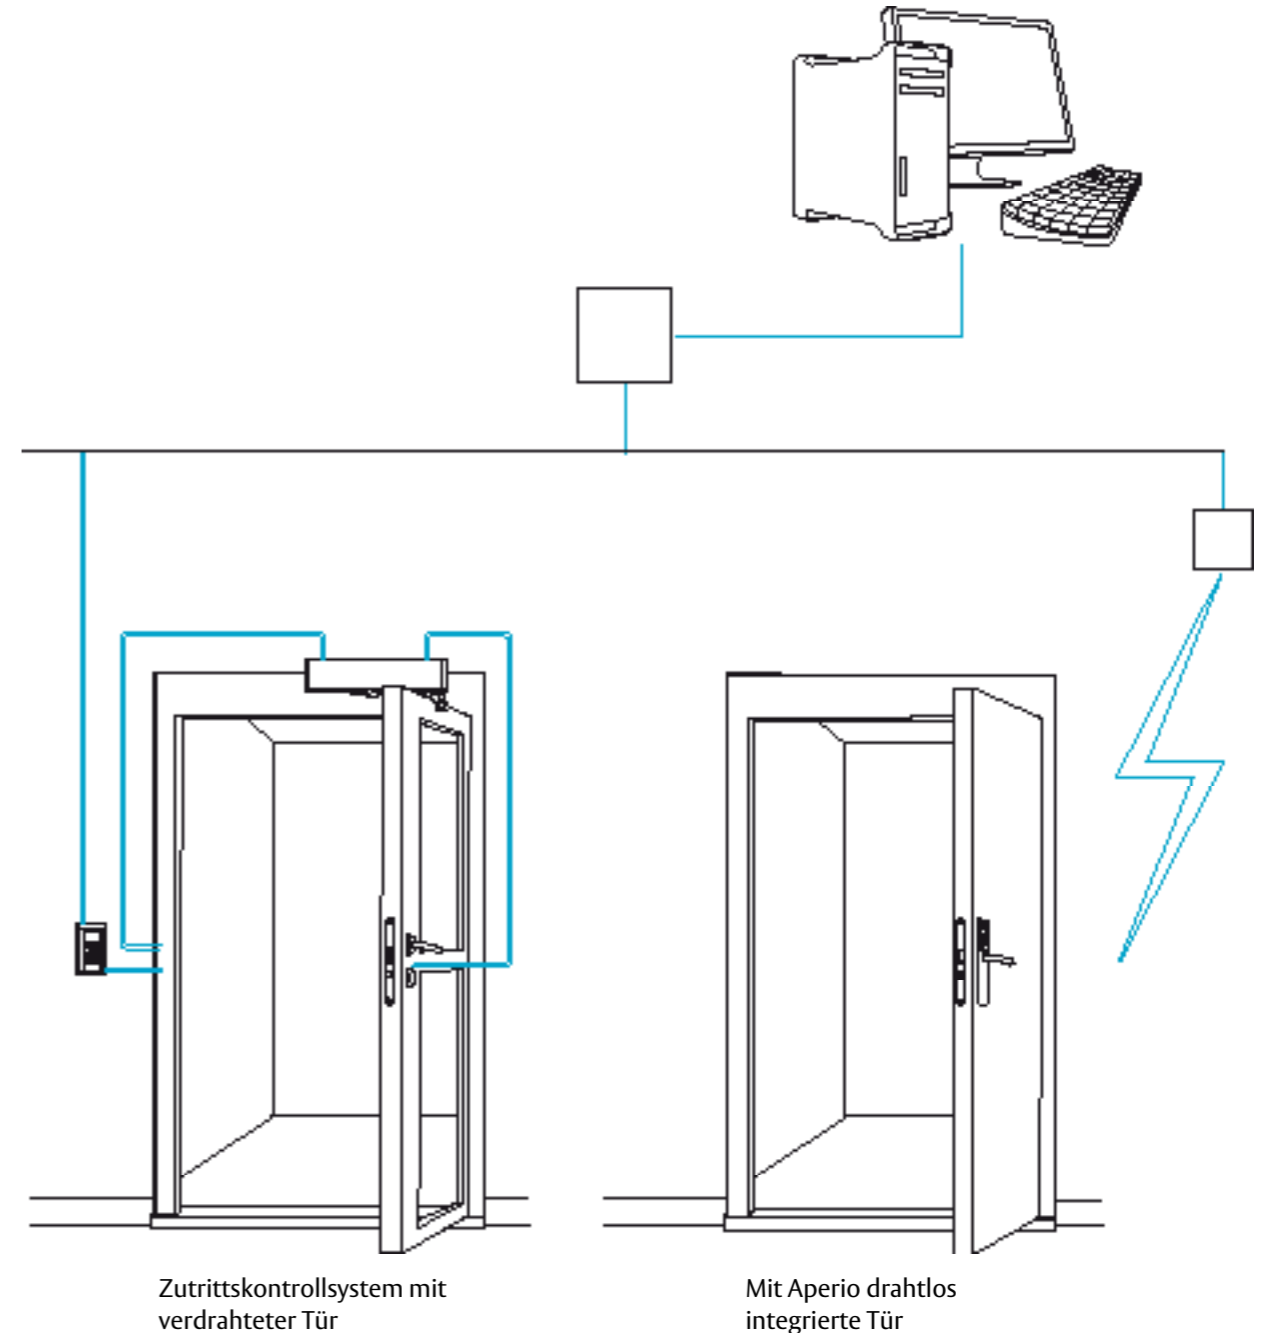

Die Anwendung der Aperio-Technologie ermöglicht die Erweiterung von Zutrittskontrollsystemen unabhängig vom Hersteller, da sie auf einem offenen Standard basiert. Das Kernstück ist ein Nahbereichs-Kommunikationsprotokoll zur Verbindung elektronischer Online-Zutrittskontrollsysteme mit mechanischen Schlössern. So kann das Sicherheitsniveau in beliebigen Gebäuden und Gebäudeteilen erhöht werden, indem Nebentüren ohne aufwändige Ver-

drahtung in die Zutrittskontrolle integriert werden. Eine beliebige Anzahl vorhandener Türen kann mit Aperio und den dazugehörigen Schließzylindern bzw. Beschlügen ausgestattet werden – zu deutlich geringeren Kosten als bei der Verdrahtung der einzelnen Türen. Aperio eröffnet damit den Herstellern von Zutrittskontrollsystemen ein neues Marktsegment.