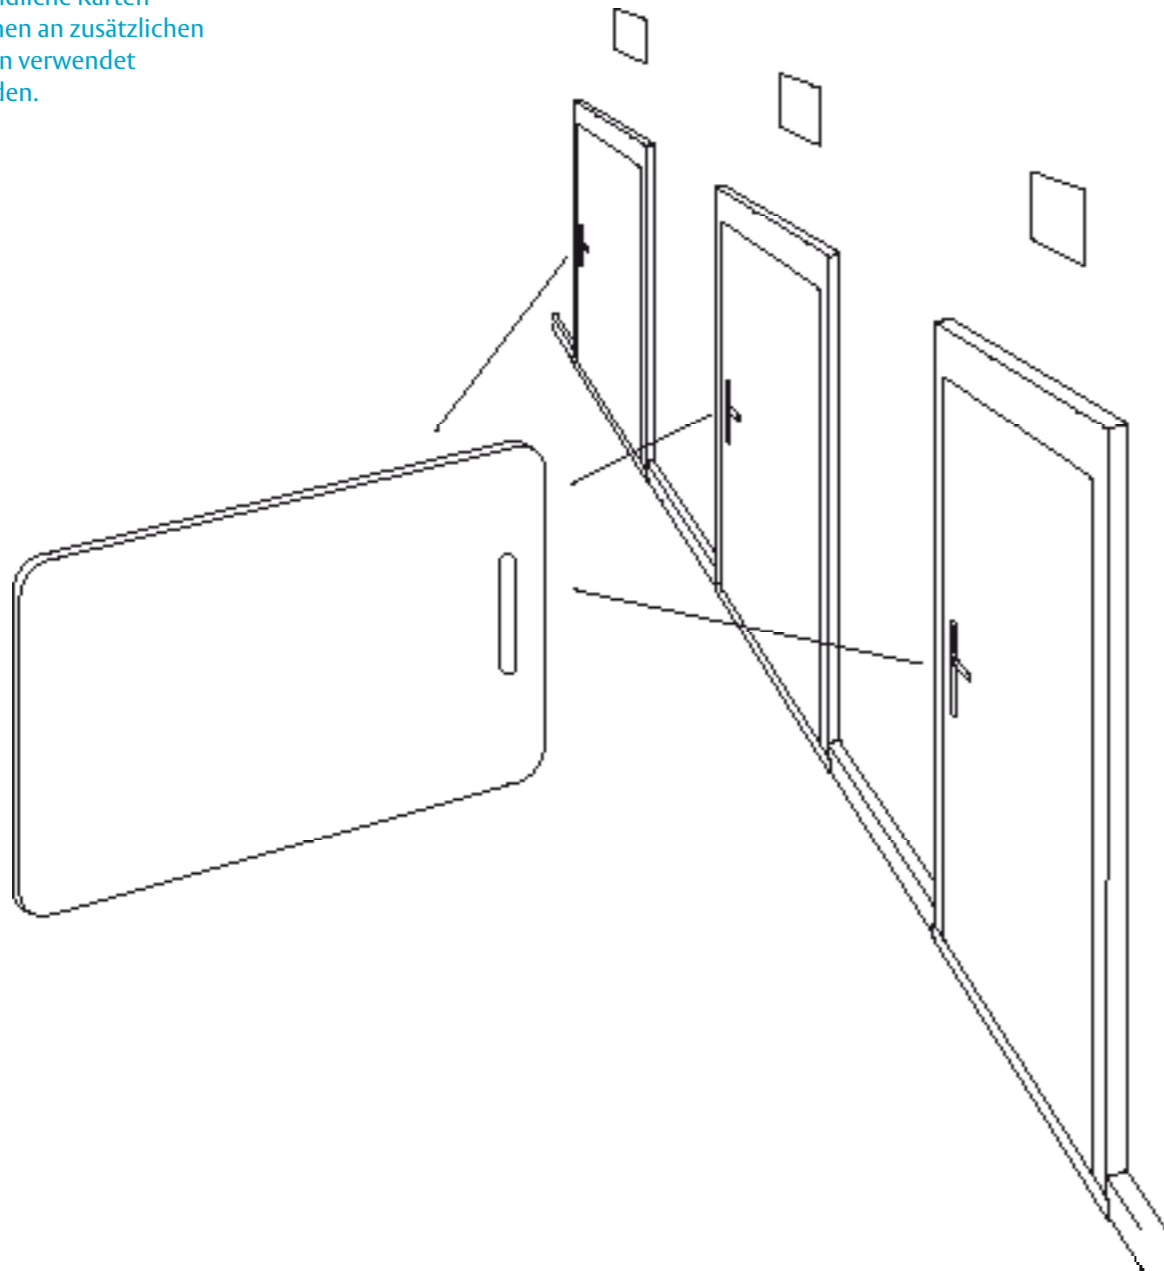

Aperio – erhöhter Investitionsschutz für Zutrittskontrollsysteme.

Aperio nutzt die gängigen standardisierten RFID-Technologien. Deshalb müssen die Identmittel in der Regel nicht ersetzt werden, vorhandene Karten können weiter verwendet werden. Auch Türen und Schließsysteme müssen nicht ausgetauscht, sondern lediglich mit Aperio-kompatiblen Produkten erweitert werden.

Die offene Architektur von Aperio bietet dabei eine komfortable Lösung für den Anschluss an jegliche Standardschnittstelle. Die Nutzen getätigter Investitionen für bestehende Zutrittskontrollsysteme werden maximiert, der Investitionsschutz wird erhöht.

Bereits im Einsatz befindliche Karten können an zusätzlichen Türen verwendet werden.