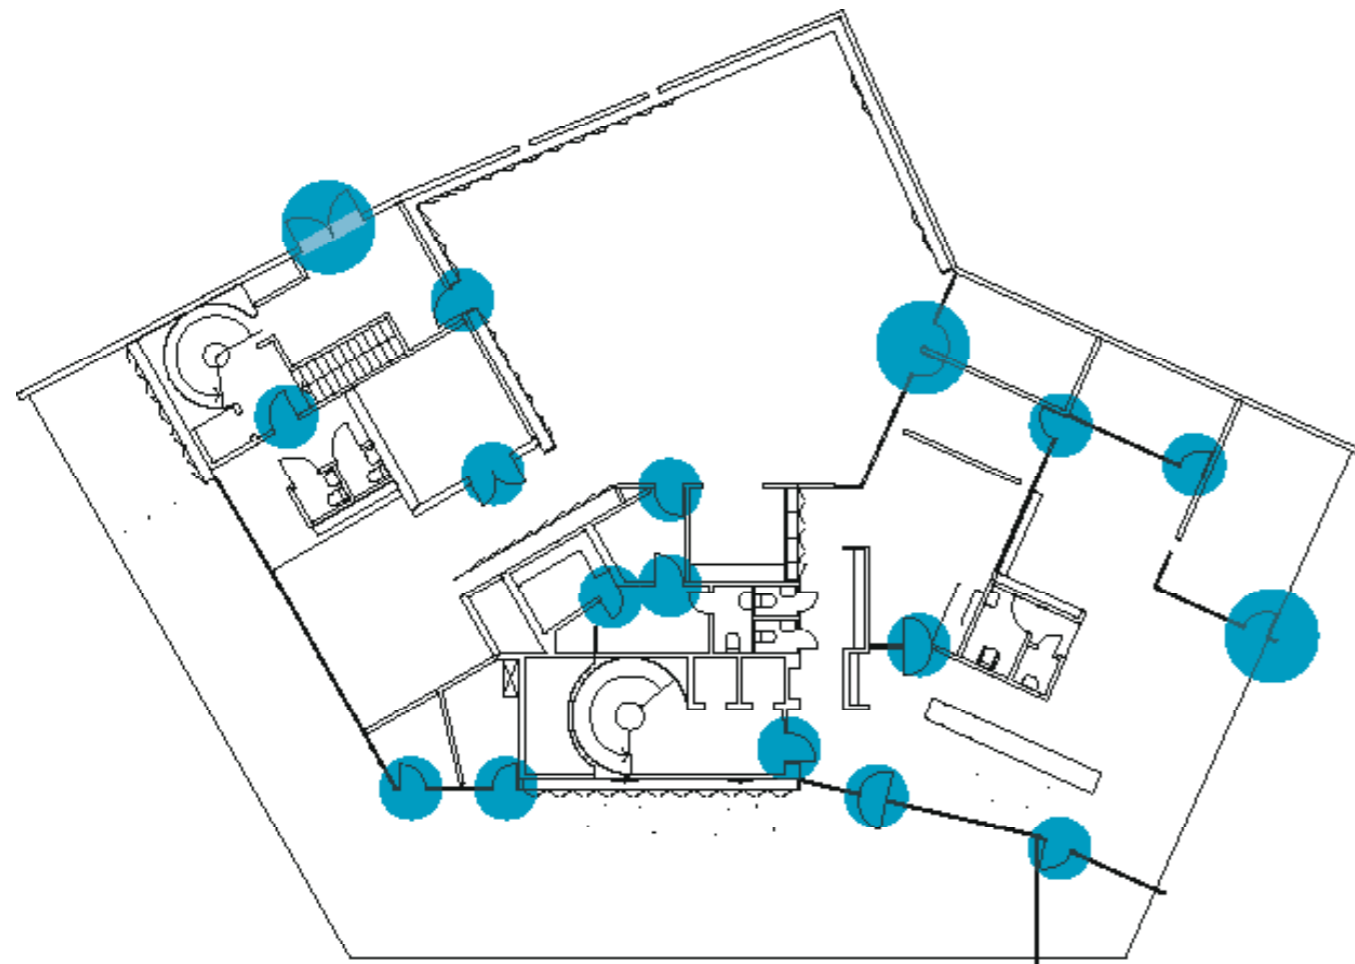

Aperio – der einfache Weg zum optimierten Sicherheitsmanagement.

Die Erweiterung eines Zutrittskontrollsystems auf weitere Türen durch Aperio erhöht das Sicherheitsniveau eines Gebäudes erheblich. Alle zusätzlich integrierten Türen werden dabei über das bestehende System durch ein zentrales Management verwaltet und die Nutzerdaten werden protokolliert. Sind alle Türen online miteinander verbunden, werden Autorisierungen in Echtzeit aktualisiert.

Bei der Erstinstallation eines Zutrittskontrollsystems – zum Beispiel bei einem Neubau – empfiehlt es sich, Außenhauttüren und Türen mit hohen Sicherheitsanforderungen wie bisher zu verdrahten und zum Beispiel mit Motorschlössern auszustatten. Alle weiteren Türen können in beliebiger Anzahl mit Aperio integriert werden.

- Verdrahtete Türen
- Mit Aperio gesteuerte Türen

Aperio – eine Technologie vom weltweit führenden Anbieter für Sicherheitstechnik.

ASSA ABLOY entwickelt Technologien mit hohem Investitionsschutz. Das ermöglicht die langfristige Planung von Sicherheitskonzepten unabhängig von aktuell gültigen Standards. Die jahrzehntelange große Erfahrung von ASSA ABLOY mit Schließlösungen und Sicherheitssystemen sowie mit allen gängigen Technologien garantiert zukunftssichere Qualitätslösungen, einen zeitlich unbegrenzten Support und ständig verfügbare technologische Updates.

Die ASSA ABLOY Gruppe vereint weltweit mehr als 100 Unternehmen und stellt Produkte und Lösungen für unterschiedlichste Anforderungen und Standards her. Ein durchgängiges Technologiemanagement sorgt dafür, dass länderübergreifende Lösungen regional angepasst werden können. Zum Nutzen der Endanwender und der OEM-Partner.