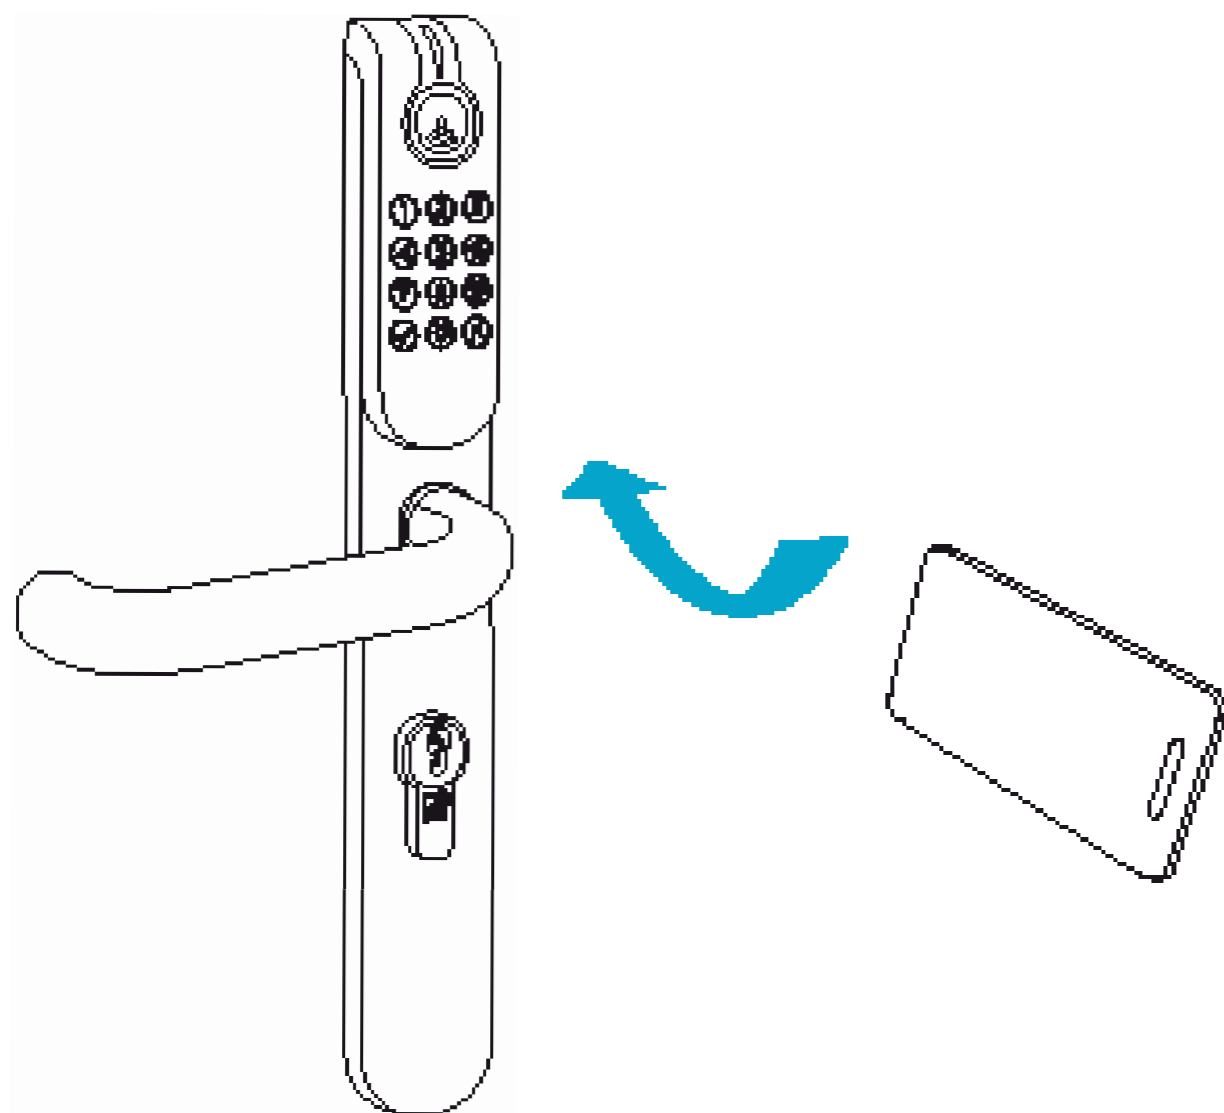

Die klassische Alternative: der neue elektronische Beschlag.

Der neue elektronische Beschlag ist eine Entwicklung speziell für den Einsatz in Online-Zutrittskontrollsystemen. In Verbindung mit dem dazugehörigen Communication-HUB ist er die ideale Schließkomponente für die Erweiterung bestehender Systeme mit Aperio-Technologie. Der Beschlag besticht durch sein reduziertes, zeitloses Design und kann in allen handelsüblichen Türen mit mechanischen Schlössern eingesetzt werden.

Für Innentüren in Standard-, für Außentüren in Sicherheitsausführung. Das Öffnen der Tür erfolgt mit RFID-Karte und optional mit PIN. Für die Funkverbindung wird AES-Verschlüsselung eingesetzt. Der Beschlag muss nicht mit der Tür bzw. dem System verdrahtet werden, ist schnell zu montieren und deshalb extrem kostengünstig. Und das in der bewährten Spitzenqualität von ASSA ABLOY.